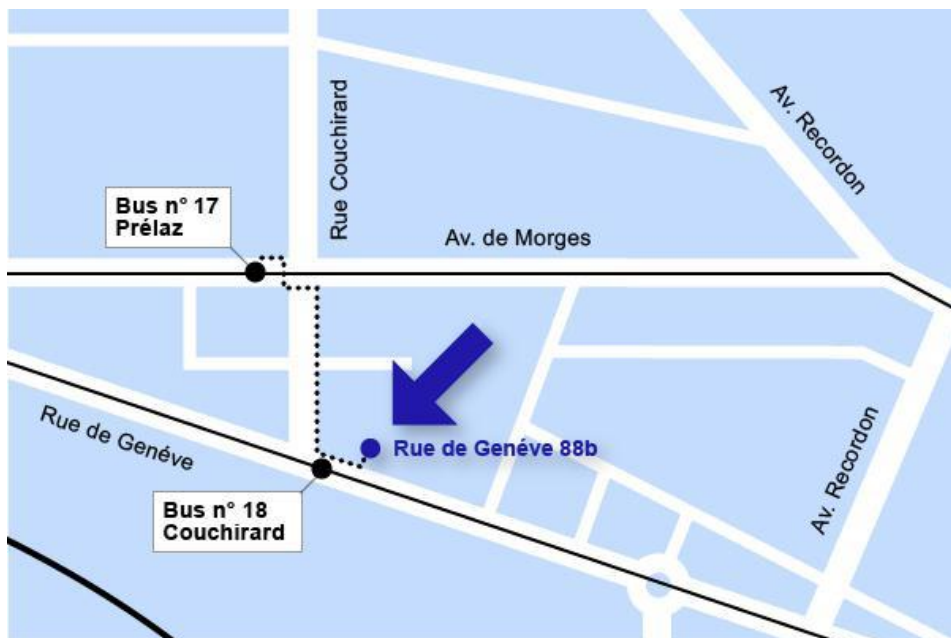

FSA

Fédération suisse des
aveugles et malvoyants

Journée portes-ouvertes

Samedi 23 novembre 2019 de 10h à 16h au Centre de
formation et de rencontre à Lausanne

Exposition / vente des produits fabriqués au CFR.
Les artistes se feront un plaisir de vous faire découvrir
leurs œuvres !

Plan d'accès depuis la gare :

Depuis la gare via le Flon, métro M2 (Les Croisettes), changer à Lausanne-Flon pour prendre le bus 18 (Timonet) jusqu'au 4ème arrêt "Couchirard" ; revenir 20m en arrière jusqu'à l'entrée b de l'immeuble en suivant les lignes de guidage. Nos locaux se trouvent au 4ème étage.